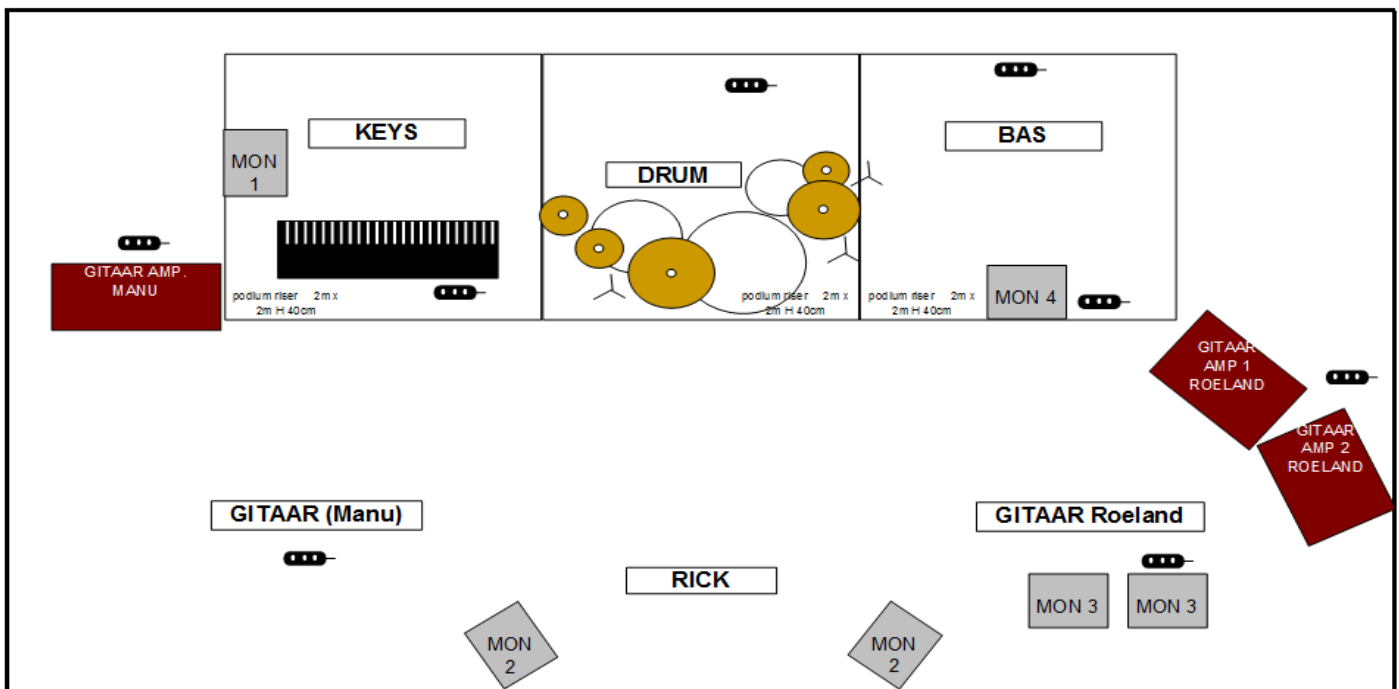

WIJ MAKEN GELUID

TECHNISCHE FICHE

RICK DE LEEUW 2023 met eigen mix set

Te voorzien door de zaal:

- *Graag een degelijk klanksysteem voldoende om een propere en onvervormde klank te produceren aangepast aan de grote van de locatie.
  Hiervoor graag de nodige XLR lijnen voorzien tot aan onze stageblock of de zaaltafel.
- *6x wedge monitor: d&b, Martin, Nexo, L-acoustics, ... op 4 afzonderlijke versterker ch.
  + de bekabeling van jullie versterkers naar de monitors.
  Hiervoor graag de nodige XLR lijnen voorzien tot aan onze stageblock.
- *6x groot boom microstatief.
- *1x STP cat5e of hoger van onze mengtafel naar onze stageblock. MAX. LENGTE 100m.
- *220V audio spanning bij onze stageblock en mengtafel.
- *Tafel of flightcase aan de regie om onze mengtafel op te leggen.
- ***220V bekabeling voor backline op podium. (zie stageplan)**
- *6x podium element of rolling riser 2mx1m H.40cm (gitaar + drum + bas, zie stageplan).

Wij voorzien:

- *Digitale mengtafel "A&H dLive C1500" + "A&H CDM32" stageblock
  Onze stageblock kan zowel links als rechts op het podium.
- *Alle micro's / DI's + XLR bekabeling (incl. snakes) op het podium.
- *2x in-ear set voor gitaar en drum