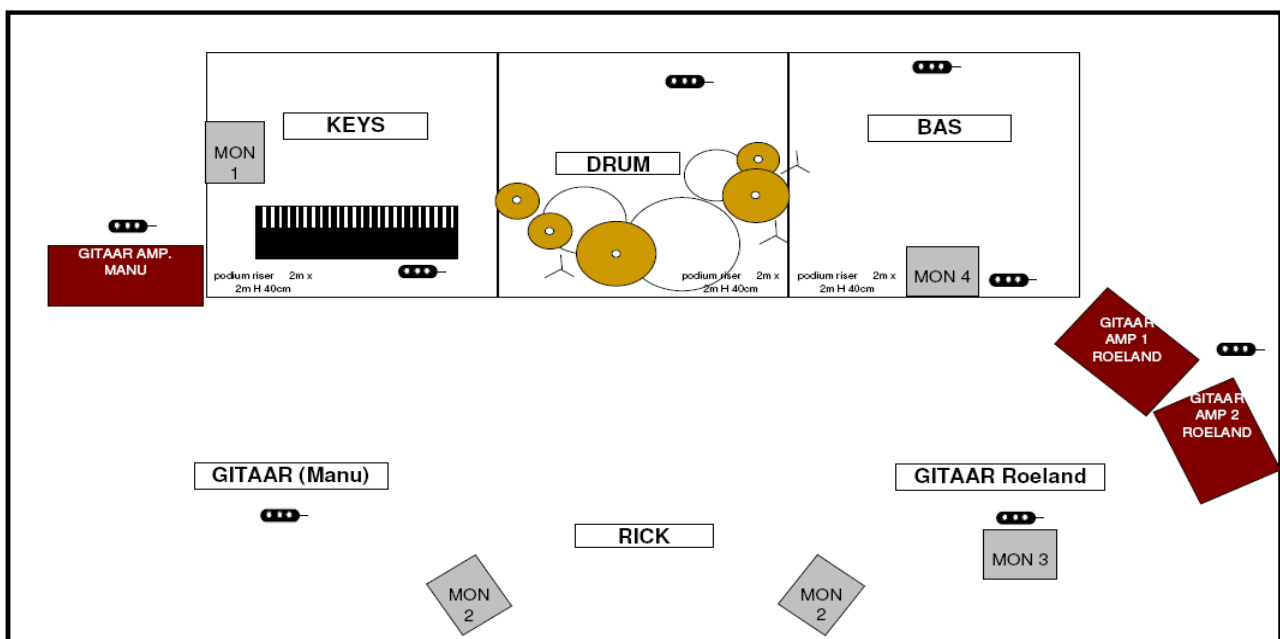

TECHNISCHE FICHE

RICK DE LEEUW 2021 met eigen mix set

Te voorzien door de zaal:

- *Graag een degelijk klanksysteem voldoende om een propere en onvervormde klank te produceren aangepast aan de grote van de locatie.
  Hiervoor graag de nodige XLR lijnen voorzien tot aan onze stageblock of de zaaltafel.
- *5x wedge monitor: d&b, Martin, Nexo, L-acoustics, ... op 4 afzonderlijke versterker ch.
  + de bekabeling van jullie versterkers naar de monitors.
  Hiervoor graag de nodige XLR lijnen voorzien tot aan onze stageblock.
- *6x groot boom microstatief.
- *220V audio spanning bij onze stageblock en mengtafel.
- ***220V bekabeling voor backline op podium. (zie stageplan)**
- *6x podium element of rolling riser 2mx1m H.40cm (gitaar + drum + bas, zie stageplan).

Wij voorzien:

- *Digitale mengtafel "A&H dLive C1500" + "A&H CDM32" stageblock + cat5 haspel 70m
  (Indien er een cat5 kabel van regie naar podium aanwezig is dan maken we hier graag gebruik van).
- *Alle micro's / DI's + XLR bekabeling (incl. snakes) op het podium.
- *2x in-ear set voor gitaar en drum